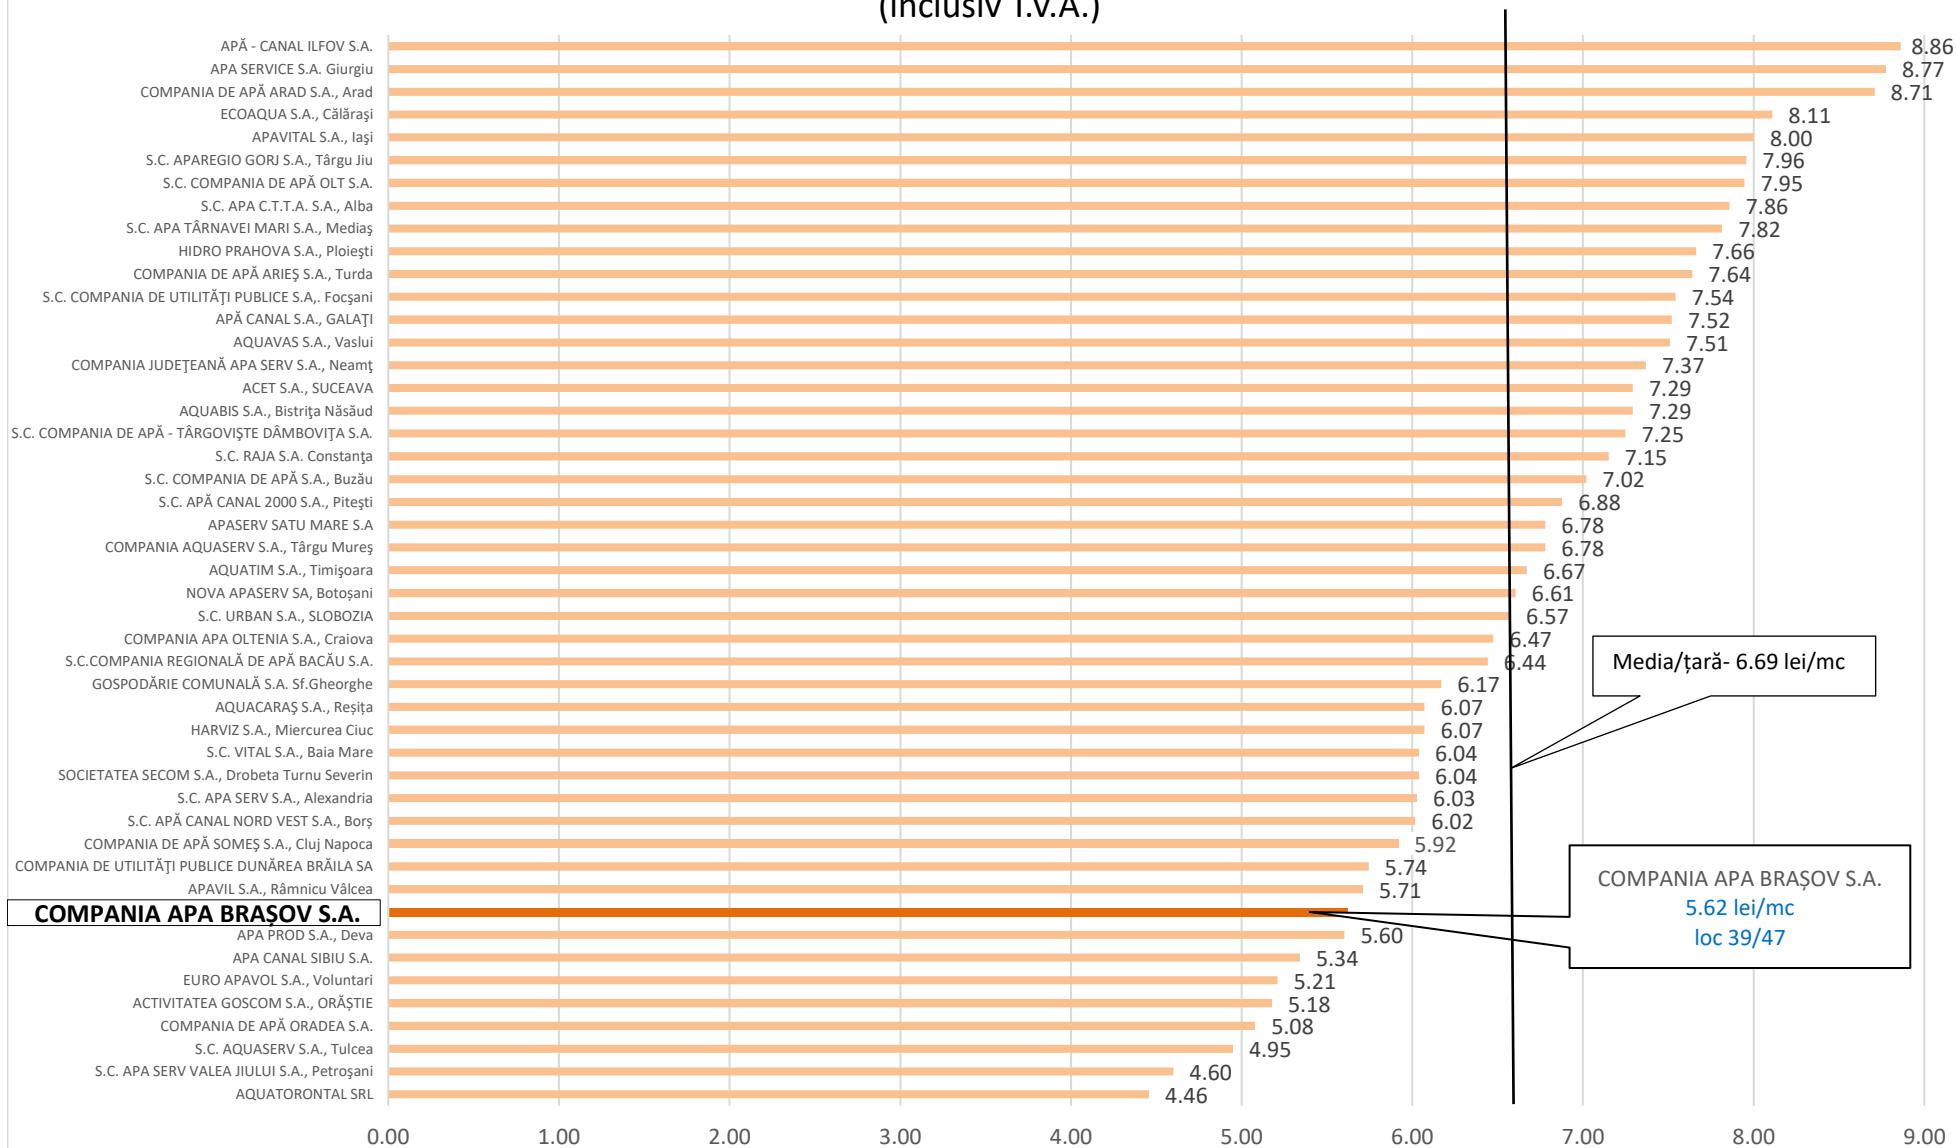

Tarif Canalizare + Epurare - lei/mc începând cu 01.07.2024 (inclusiv T.V.A.)

Media/țară- 6.69 lei/mc

COMPANIA APA BRAȘOV S.A.
5.62 lei/mc
loc 39/47

Sursa: <https://www.anrsc.ro/alimentare-cu-apa-si-canalizare/avizare-approbare-preturi-tarife/evidenta-preturi-si-tarife/>